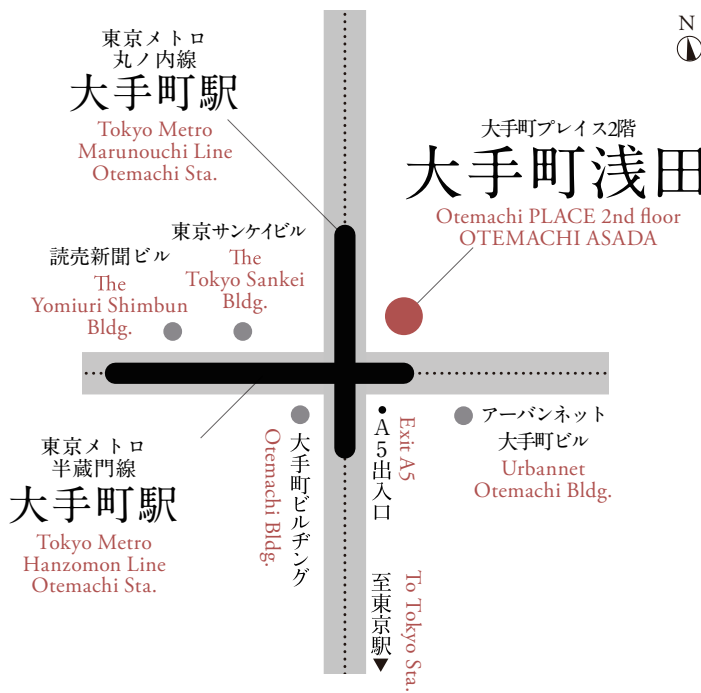

大手町浅田

OTEMACHI ASADA

アクセス

Access

大手町浅田

所在地

〒100-0004

東京都千代田区大手町2丁目3番1号

大手町プレイス2階

電話 (03) 6262-1218 (代)

ファックス (03) 6262-5525

営業時間

ご昼食 / 11時30分～14時30分 (L.O. 14時)

ご夕食 / 17時～22時30分 (L.O. 21時30分)

OTEMACHI ASADA

Location