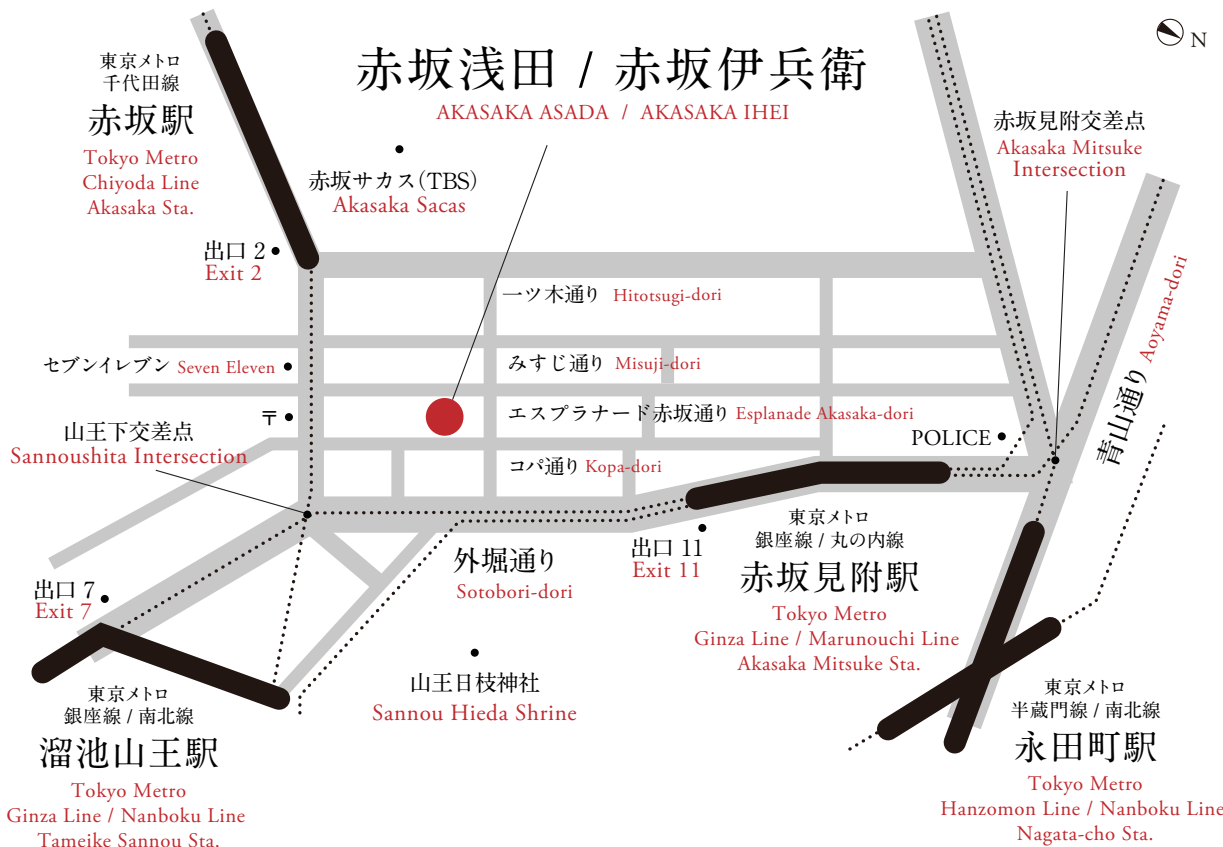

# 赤坂浅田 / 赤坂伊兵衛

AKASAKA ASADA / AKASAKA IHEI

## アクセス

Access

東京メトロ丸の内線・銀座線 赤坂見附駅 赤坂見附方面の改札を出て徒歩4分

東京メトロ千代田線 赤坂駅 2番出口 徒歩3分

東京メトロ銀座線・南北線 溜池山王駅 7番出口 徒歩4分

## 赤坂浅田 / 赤坂伊兵衛

所在地

〒107-0052

東京都港区赤坂 3-6-4

電話 03-3585-6606 (代)

## AKASAKA ASADA / AKASAKA IHEI

Location

〒107-0052

3-6-4 Akasaka, Minato-ku, Tokyo

Telephone : +81-3-3585-6606