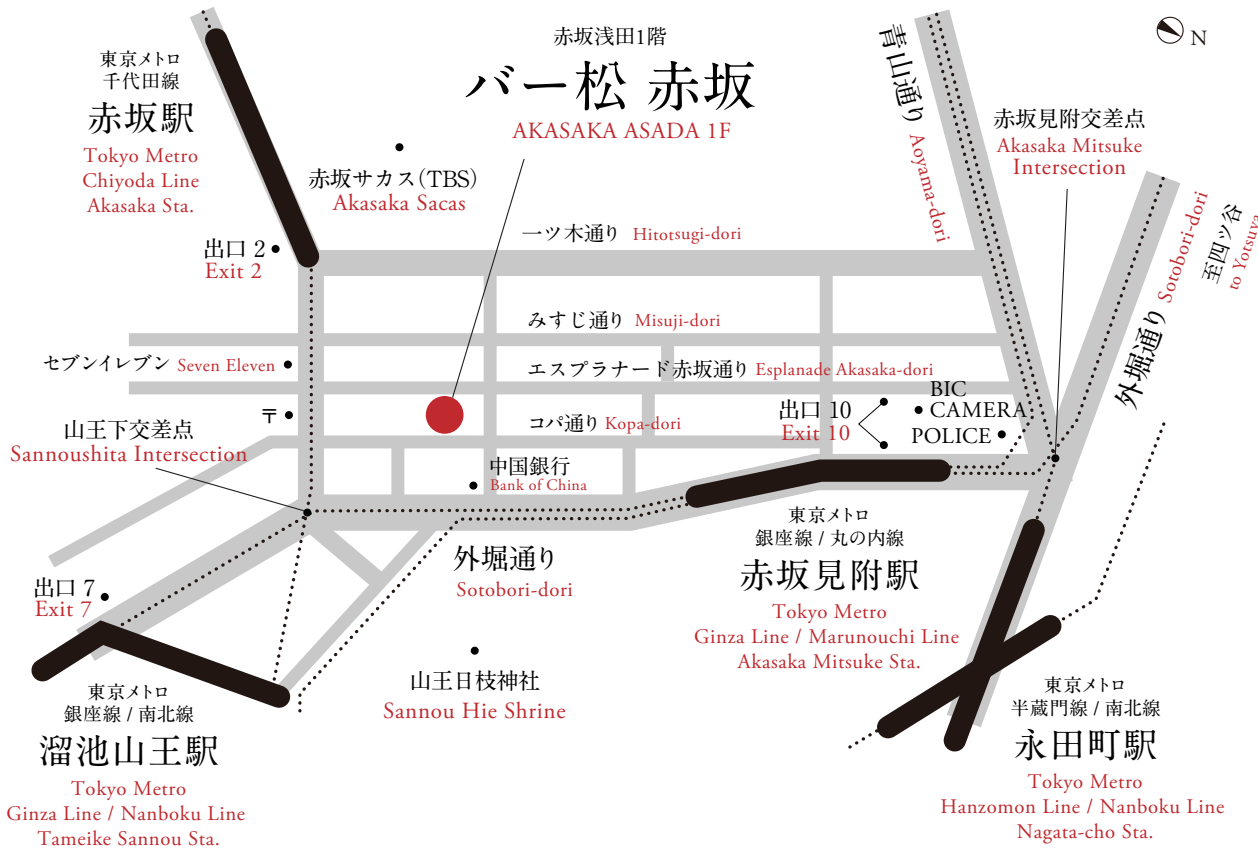

バー松 赤坂

BAR MATSU Akasaka

アクセス

Access

東京メトロ丸の内線・銀座線 赤坂見附駅 赤坂見附方面の改札を出て徒歩4分

東京メトロ千代田線 赤坂駅 2番出口 徒歩3分

東京メトロ銀座線・南北線 溜池山王駅 7番出口 徒歩4分

バー松 赤坂

所在地

〒107-0052

東京都港区赤坂 3-6-4 (赤坂浅田1階)

電話 03-3585-6606 (代)

営業時間

午後5時～10時30分L.O. (月～金)

BAR MATSU Akasaka

Location