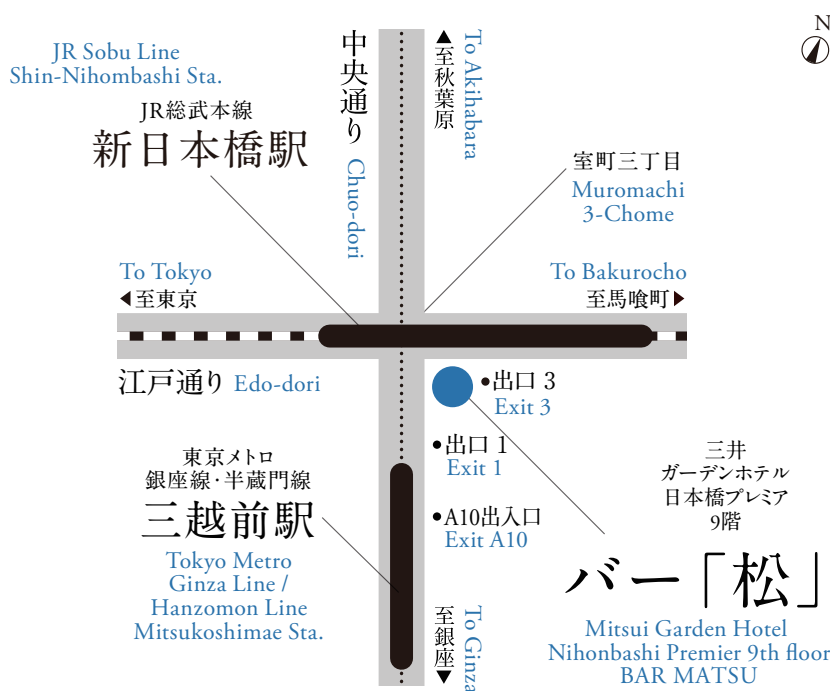

バー「松」

BAR MATSU

アクセス

Access

バー「松」

所在地

〒103-0022

東京都中央区日本橋室町3丁目4番4号

BAR MATSU

Location

Mitsui Garden Hotel Nihonbashi Premier 9th floor

3-4-4 Nihonbashi-Muromachi,

Chuo-ku Tokyo 103-0022

Telephone : +81-3-5542-1700

Fax : +81-3-5542-1707

Opening Hours