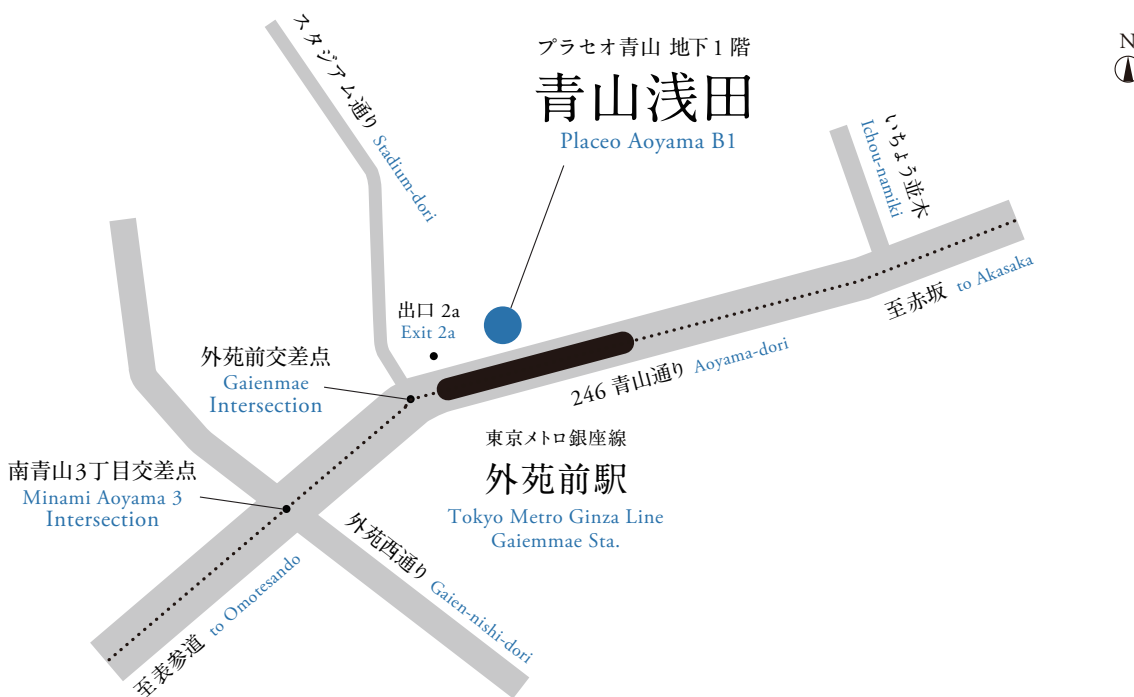

青山浅田

AOYAMA ASADA

アクセス

Access

電車でお越しの方

東京メトロ銀座線 外苑前駅 2a出口より赤坂方面 (246青山通り左方向) へ徒歩1分
escorter Aoyama (NTT青山ビル) の隣にあります。

お車でお越しの方

専用の駐車場及び車止めはございません。近隣のパーキングをご利用ください。

※最寄りの駐車場は青山OMスクエア、シーアイプラザなどがございます。

青山浅田

所在地

〒107-0061

東京都港区北青山2丁目7番13号 (プラセオ青山 地下1階)

電話 (03) 5411-0171 (代)

AOYAMA ASADA

Location